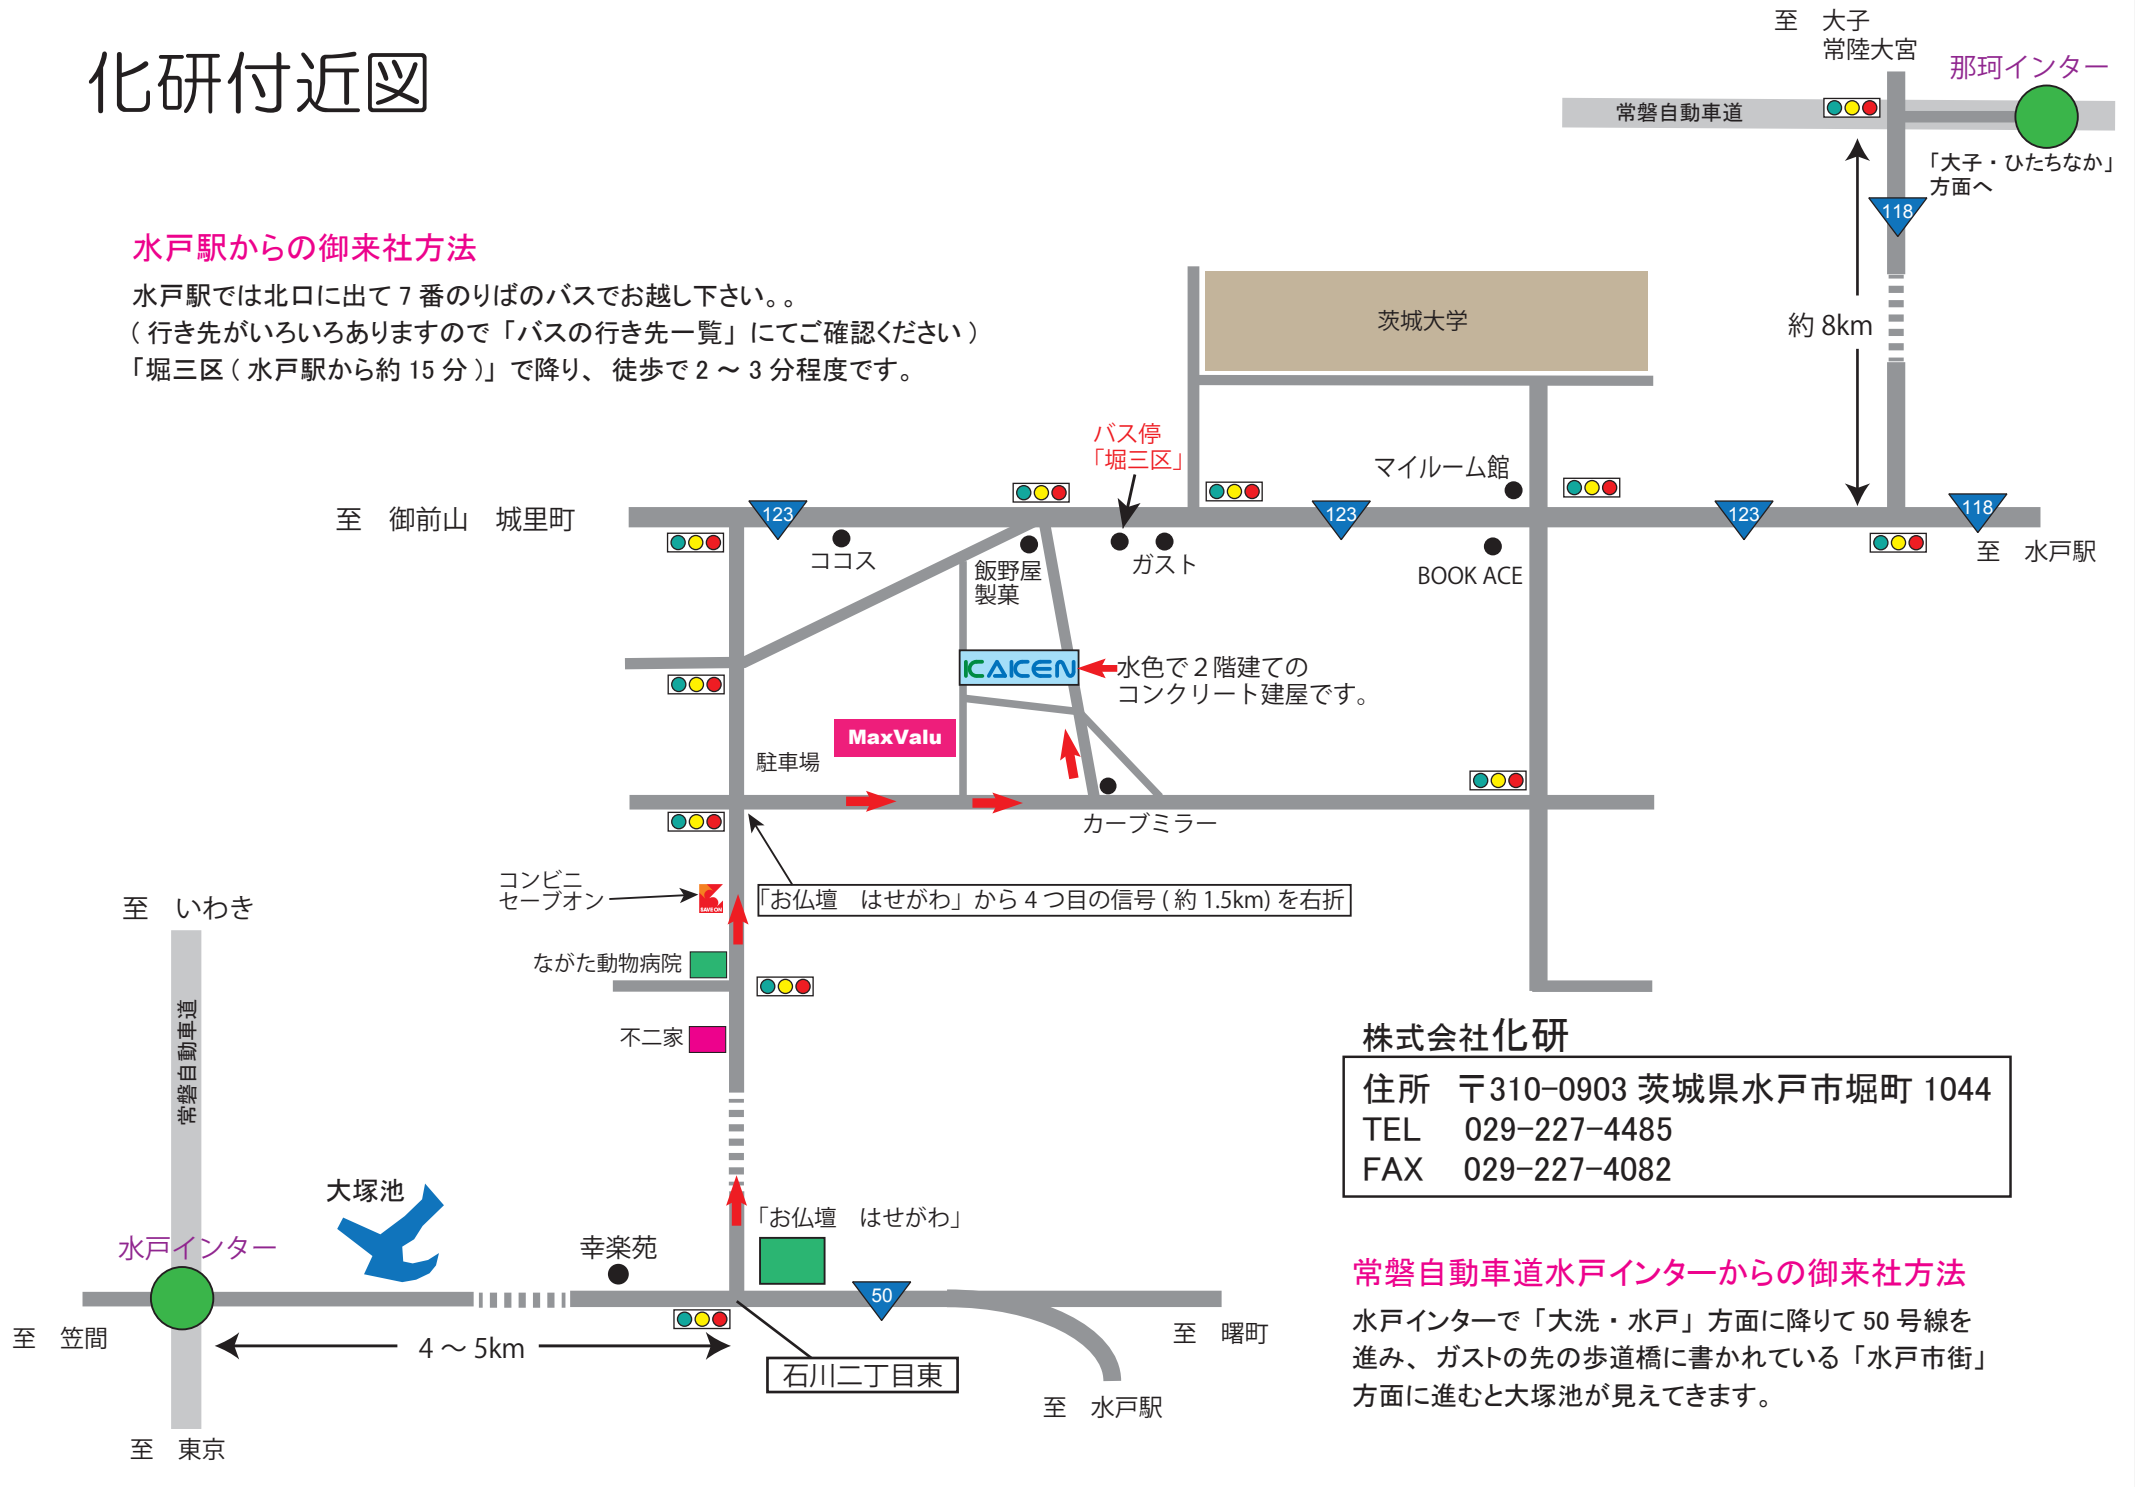

化研付近図

水戸駅からの御来社方法

水戸駅では北口に出て7番のりばのバスでお越し下さい。
 (行き先がいろいろありますので「バスの行き先一覧」にてご確認ください)
 「堀三区(水戸駅から約15分)」で降り、徒歩で2~3分程度です。

株式会社化研

住所 〒310-0903 茨城県水戸市堀町 1044
 TEL 029-227-4485
 FAX 029-227-4082

常磐自動車道水戸インターからの御来社方法

水戸インターで「大洗・水戸」方面に降りて50号線を進み、ガストの先の歩道橋に書かれている「水戸市街」方面に進むと大塚池が見えてきます。